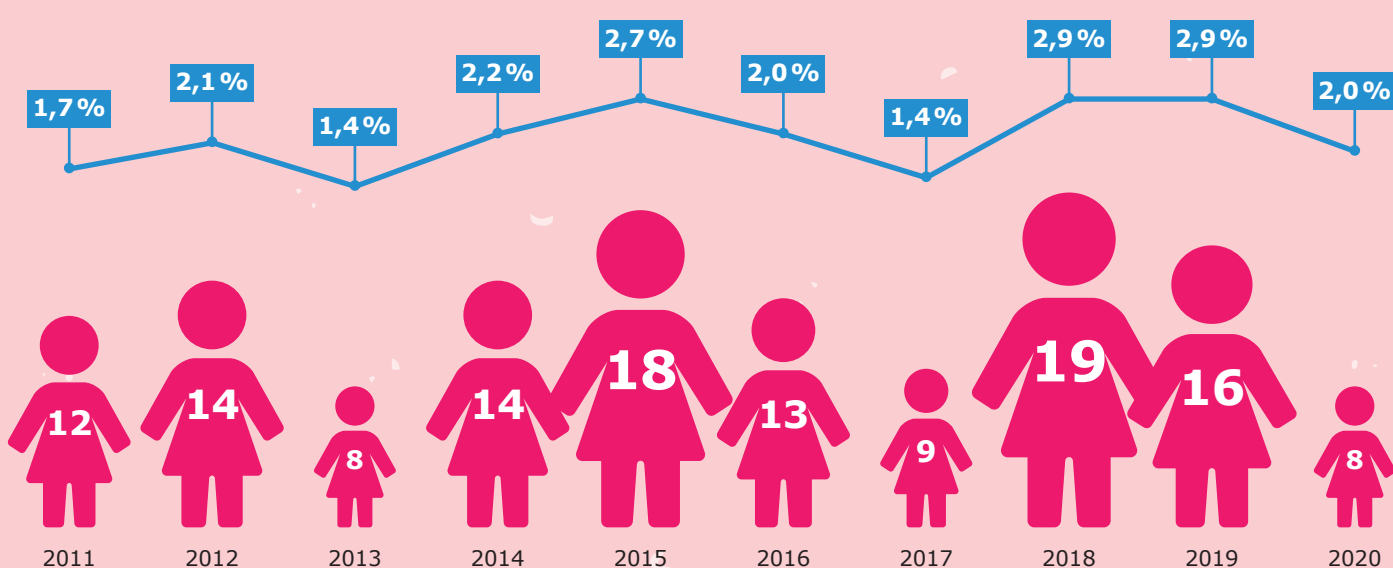

# DOPRAVNÍ VÝCHOVA A DĚTI V DOPRAVĚ

## POČTY USMRCENÝCH DĚTÍ V LETECH 2011 – 2020 A JEJICH PODÍL NA CELKOVÉM POČTU OBĚTÍ DOPRAVNÍCH NEHOD

Za uvedené období zemřelo na našich silnicích **131** dětí.

## NÁSLEDKY NEHOD S ÚČASTÍ DĚTÍ