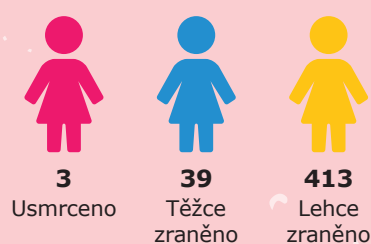

DOPRAVNÍ VÝCHOVA A DĚTI V DOPRAVĚ

POČTY USMRCENÝCH DĚTÍ V LETECH 2011 – 2020 A JEJICH PODÍL NA CELKOVÉM POČTU OBĚTÍ DOPRAVNÍCH NEHOD

Za uvedené období zemřelo na našich silnicích **131** dětí.

NÁSLEDKY NEHOD S ÚČASTÍ DĚTÍ

CHODCI

CYKLISTÉ VČETNĚ SPOLUJEZDCŮ NA JÍZDNÍM KOLE

SPOLUJEZDCI (MIMO JÍZDNÍ KOLO)

Údaje za rok 2020

CO ZREALIZOVALA MARKÉTINA DOPRAVNÍ VÝCHOVA V ROCE 2020?

43

Realizace preventivního programu
v mateřských a základních
školách.

135

Proškoleno pedagogů
a preventistů Policie ČR
a obecních policíí.

6 500+

Oslovených na prezentacích
pro veřejnost.

ANIMOVANÉ SPOTY A DALŠÍ VÝSLEDKY

Přecházej pozorně!

Buď vidět!

Vždy se připoutej!

YouTube

80 000+
zhlédnutí

CINEMA
CITY

245 145
diváků

PRIMÁČEK

36 971
prodaných časopisů

facebook

644 200+
dosah

Prima

3 000 000+
zhlédnutí